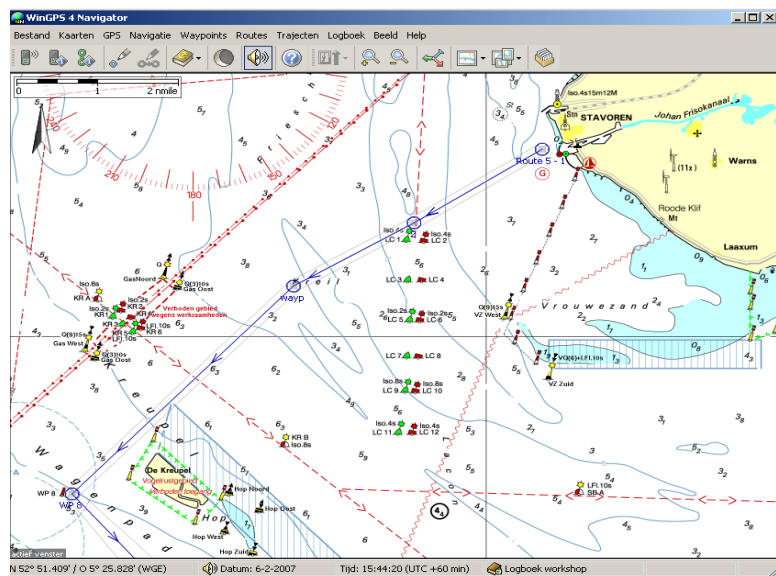

# Laptopnavigatie met WinGPS voor starters

Stentec Software, 30 augustus 2007, wijzigingen voorbehouden

Door WinGPS 4.1 Navigator, digitale kaarten en een USB GPS-muis te installeren, maakt u uw laptop geschikt voor GP-navigatie aan boord. Thuis kunt u op uw laptop uw reis voorbereiden door routes uit te zetten. Met een druk op de knop kunt u via Internet uw 1800-serie kaarten bijwerken. Aan boord geeft een meelopende kaart precies aan waar u bent. De navigatie laptop met WinGPS 4 wordt daarom ook door duizenden watersporters gebruikt. Voor velen zelfs als aanvulling op een kaartenplotter.

Ons uitgebreide WinGPS 4 Pro navigatieprogramma raden wij aan als u meerdere NMEA-instrumenten wilt aansluiten, zoals een stuurautomaat of AIS-ontvanger, en ook als u op stromend water vaart.

De roterende-kaart optie van 4 Pro is populair bij het varen op rivieren en kanalen, maar ook ideaal om een radarbeeld te interpreteren.

Hieronder vindt u complete oplossingen voor starters met GPS-navigatie op de Nederlandse wateren. Uw vaargebied kunt u uitbreiden door extra kaartensets te installeren.

Art. 6107 WinGPS 4 Compleet + GPS **€329,-**